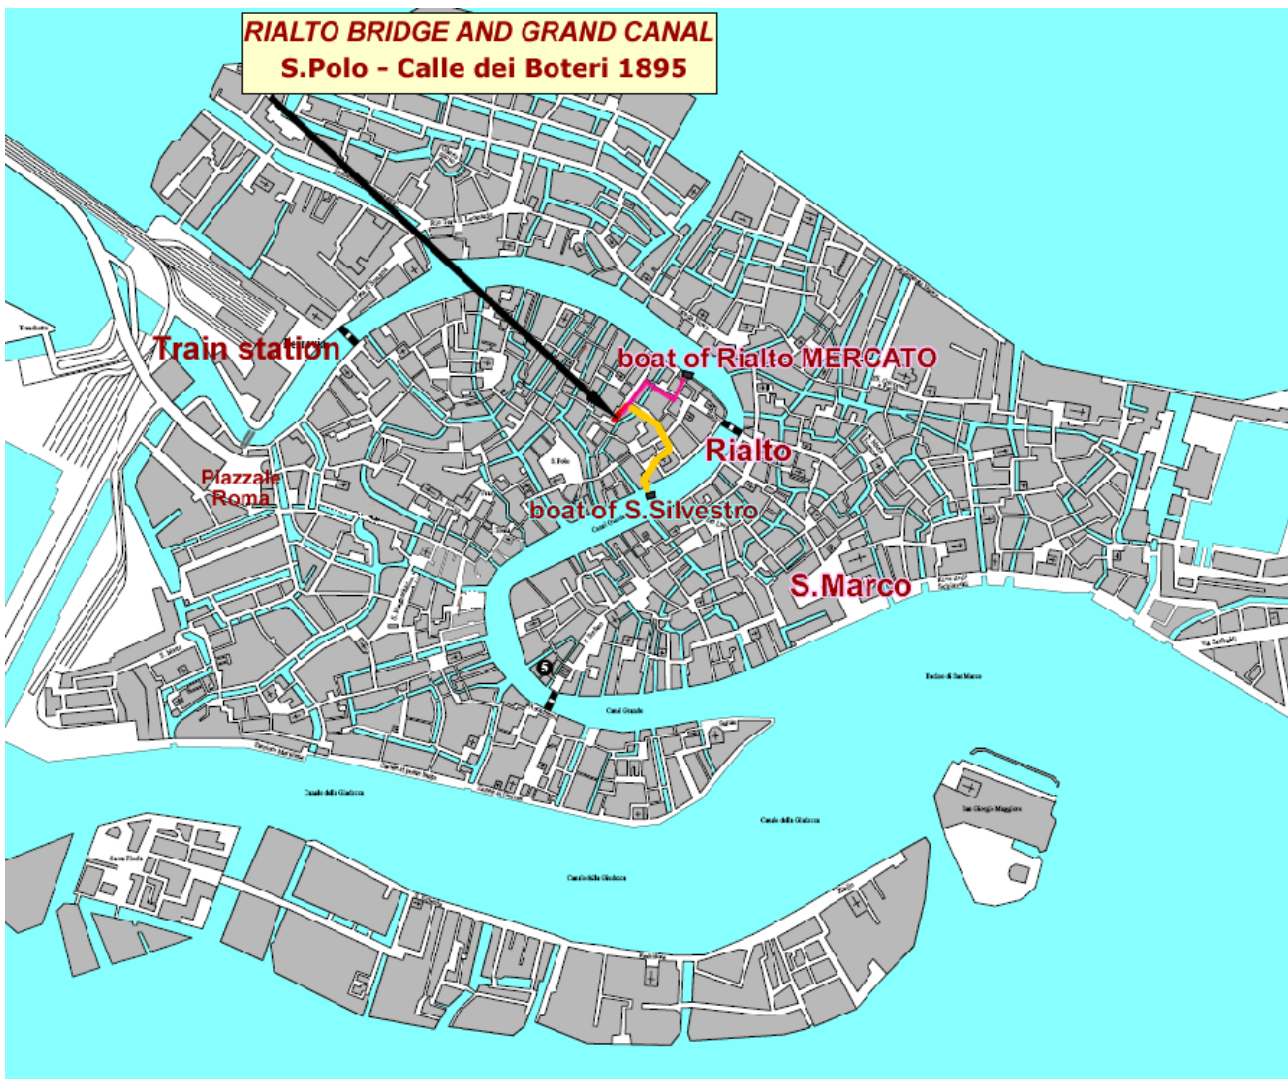

How to reach the apartment

From Marco Polo Airport: bus number 5 ACTV (orange color) takes 20 minutes, or ATVO bus (blu color) to PIAZZALE ROMA, and from PIAZZALE ROMA boat n.1 to RIALTO MERCATO (5 stops: FERROVIA - RIVA DE BIASIO - SAN STAE - SAN MARCUOLA - CA D'ORO - & RIALTO MERCATO).

From Treviso Airport: Shuttle Bus to PIAZZALE ROMA (takes 1 hour) and waterbus n.1 to RIALTO MERCATO.

From SANTA LUCIA TRAIN STATION waterbus n.1 to RIALTO MERCATO.

From 7:30 p.m. boat 82 or 1 to RIALTO (Boat stop).

Dall'Aeroporto Marco Polo: autobus n. 5 ACTV (color arancione), oppure linea ATVO (Color blu) per PIAZZALE ROMA. Da PIAZZALE ROMA vaporetto n.1 per RIALTO MERCATO (5 fermate: FERROVIA - RIVA DE BIASIO - SAN STAE - SAN MARCUOLA - CA D'ORO - & RIALTO MERCATO).

Dall'Aeroporto di Treviso: Shuttle Bus per PIAZZALE ROMA (tempo di percorrenza circa 1 ora).

Da PIAZZALE ROMA Vaporetto n.1 per RIALTO MERCATO.

Dalla Stazione dei Treni "Santa Lucia" Vaporetto n. 1 per RIALTO MERCATO.